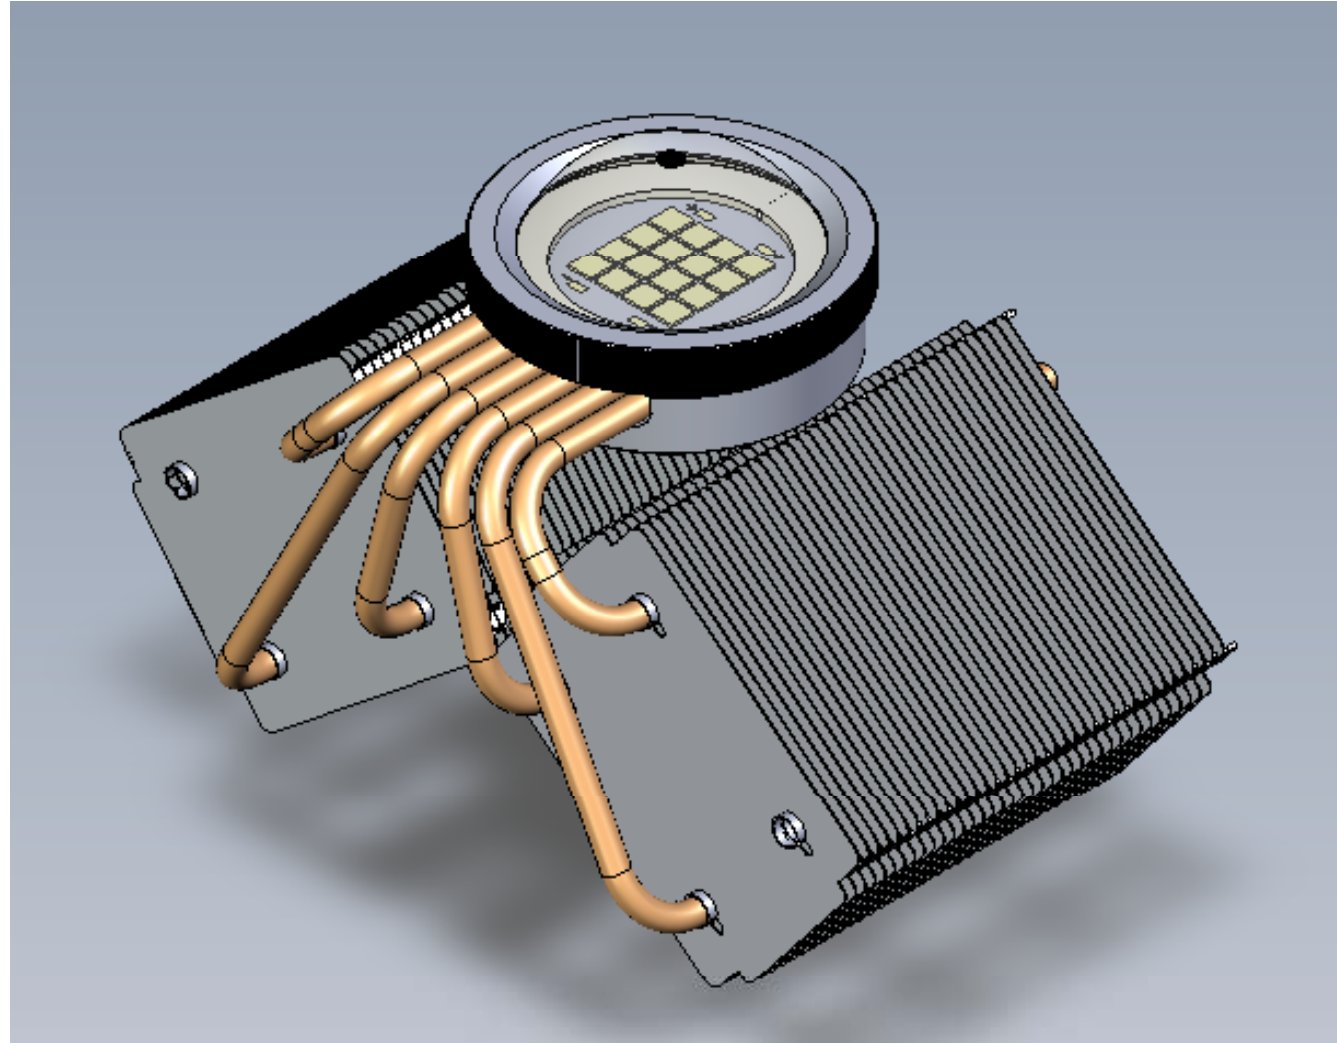

**30W 50W LED**

**Light source modules**

**nPowerTek Company**

# 50W 30W LED light module